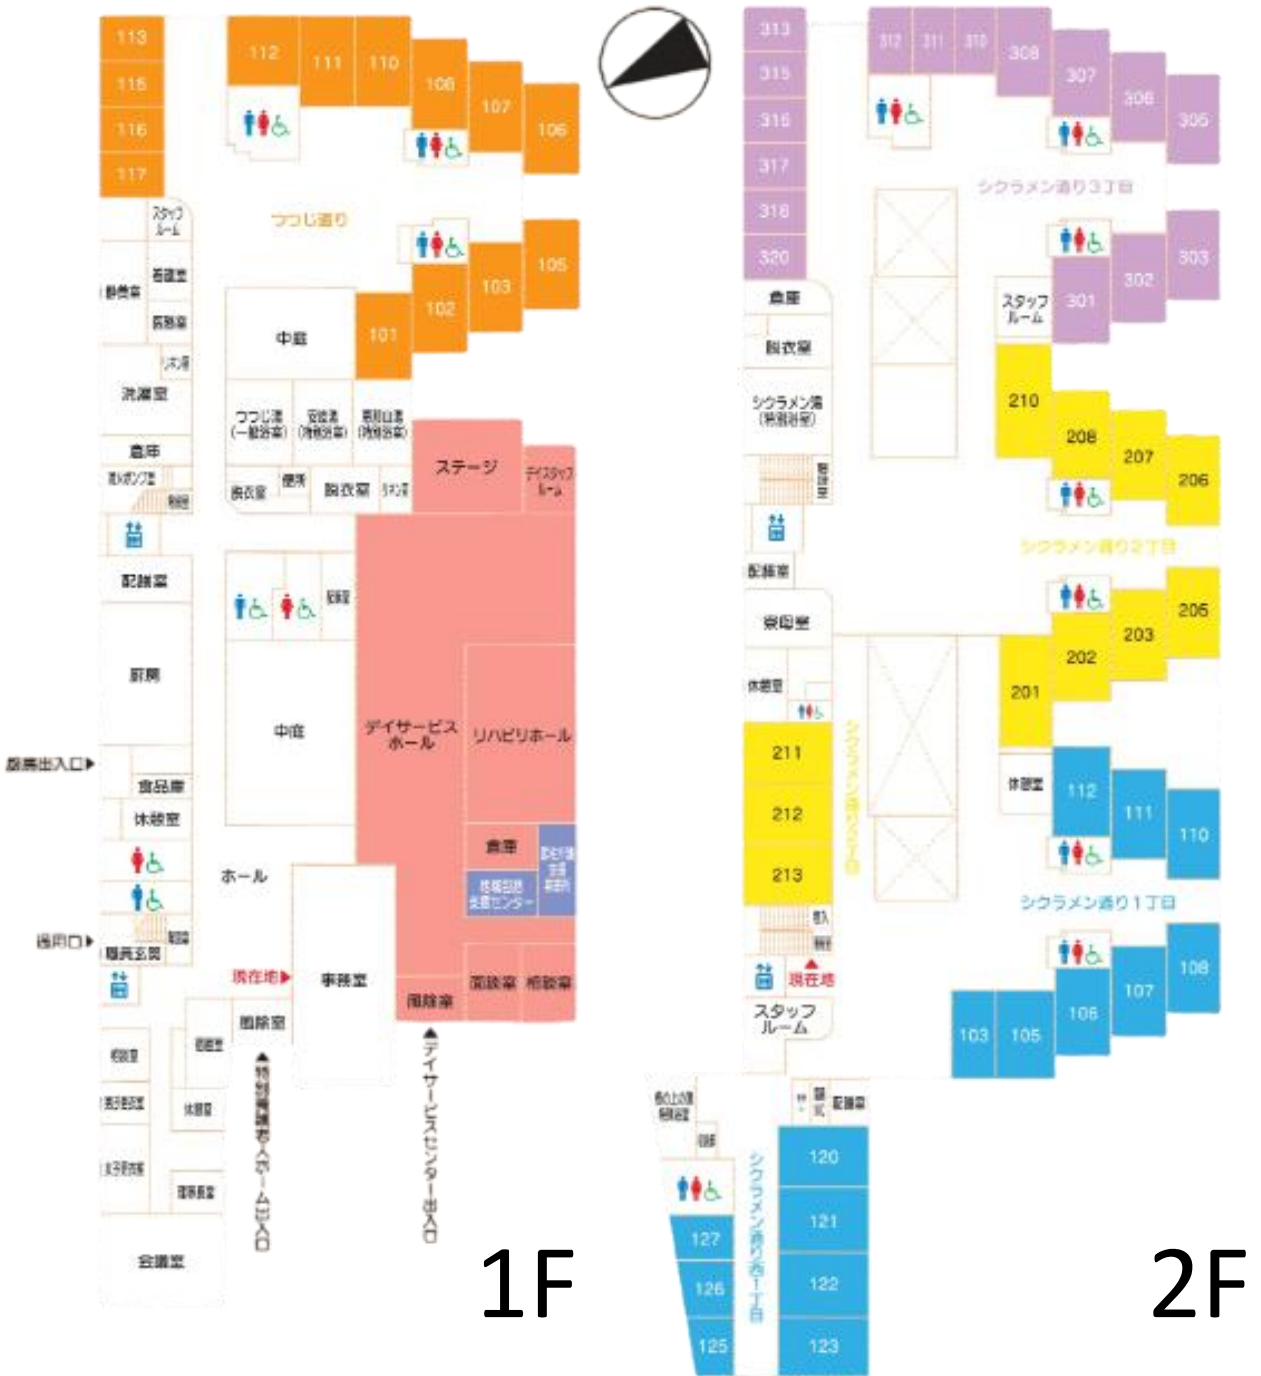

# <フロアマップ>

シクラメンは従来型の施設ではありますが、利用者様の生活が豊かになるようユニットごとでの支援を基本としています。  
それぞれのユニットに担当職員を配置し、利用者様の趣味や好きなことを個別に深く理解することで、ひとりひとりに合わせた支援を行っています。